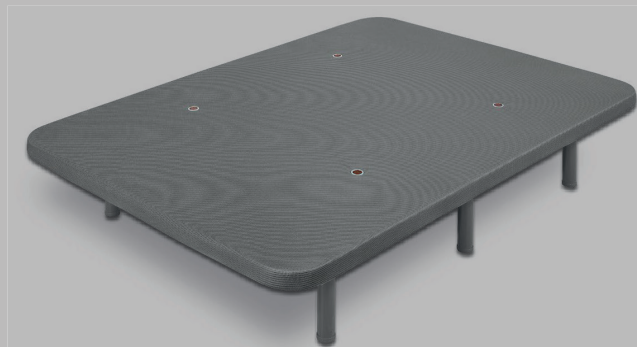

BASES TAPIZADAS SOMIERES Y CANGUROS

BASE TAPIZADA 3D 30X30

Base 30x30	90	105	135	150	160
180/190	95	105	120	126	142
200	104	116	137	142	158

CON
5 BARRAS