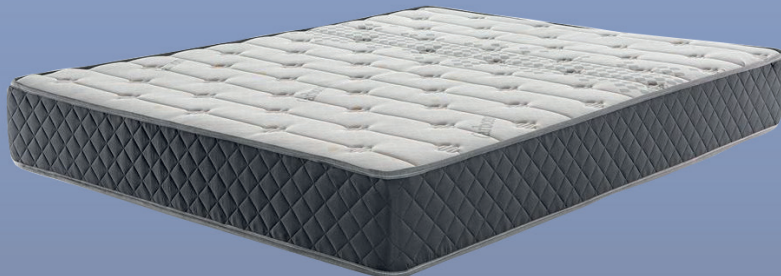

Los colchones
se sirven
enrollados

COLCHONES ROLLER / VISCOELÁSTICA

ROLLER EXPLENDOR

± 30 cm

Explendor	90	105	135	150
190	207	242	299	334
200	236	271	334	368

CARA VERANO
3D

HR 25 kg/m³

VISCO-SOFT
GEL PURE

ENROLLADO

ROLLER LUXOR

± 25 cm

Luxor	90	105	135	150
190	179	207	253	282
200	196	230	282	317

CARA VERANO
3D

HR 25 kg/m³

VISCO-SOFT
GEL PURE

ENROLLADO