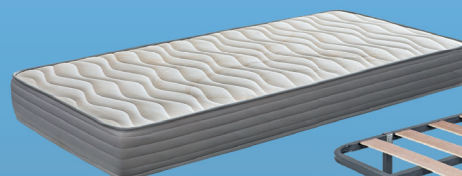

CANAPÉ ATENAS + COLCHÓN

Canapé+Colchón	90	135	150	X190
TEXAS	426	527	566	
MASTER	477	607	645	

CANAPÉ E-33 + MASTER

E33+Master	135	150
190	617	655

PACKS

ROLLER TERMIC + SOMIER 110 + PATAS + FIBRA

Termic+Somier	90(4p)	105(4p)	135(8p)	150(8p)
190	253	278	343	372