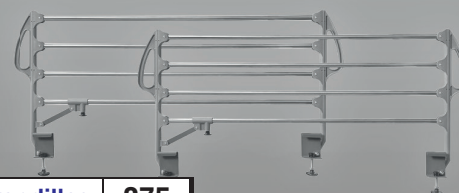

SOMIER ARTICULADO LITERA METÁLICA QUEEN

Somier Articulado Queen	90	105	135	150
180/190	378	400	525	550
200	420	440	585	610

Cama geriátrica 90x190 con carro elevador 1145

Litera Metálica	90
190	315

Barandillas 275