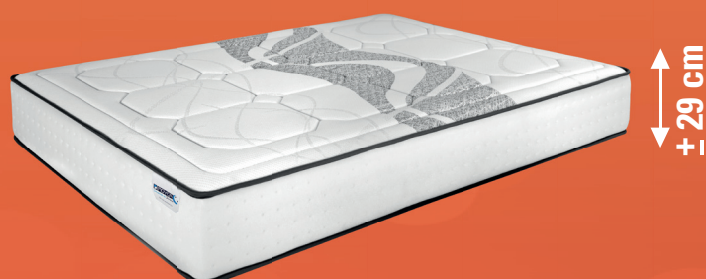

FRESH MASTER

Fresh Master	90	105	135	150	160	180	200
190	297	347	418	457	506	605	726
200	330	385	462	506	561	666	803

MUELLE
ENSACADO

VISCOELÁSTICA
MEMORY FOAM
CARA A

CARA VERANO
TEJIDO FRESH
CARA B

MASTER

Master	90	105	135	150	160	180	200
190	242	281	347	385	429	495	578
200	269	308	385	424	473	545	638