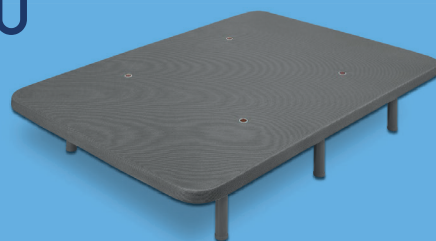

CANAPÉ ATENAS + COLCHÓN

Canapé+Colchón	90	135	150	X190
TEXAS	426	527	566	
MASTER	477	607	645	

CANAPÉ E-33 + MASTER

E33+Master	135	150
190	617	655

PACKS

ROLLER TERMIC + SOMIER 110 + PATAS + FIBRA

Termic+Somier	90(4p)	105(4p)	135(8p)	150(8p)
190	253	278	343	372