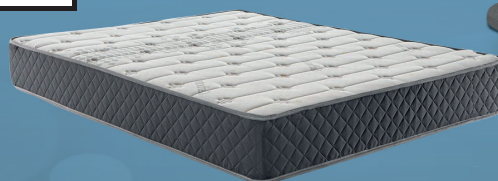

ROLLER LUXOR + BASE TAPIZADA 3D 30X30 + PATAS

Luxor+Base	90(4p)	105(4p)	135(6p)	150(6p)
190	281	322	395	435

EXENCIA BILE + SOMIER ARTICULADO QUEEN

Bile+Queen	90	105
190	685	736