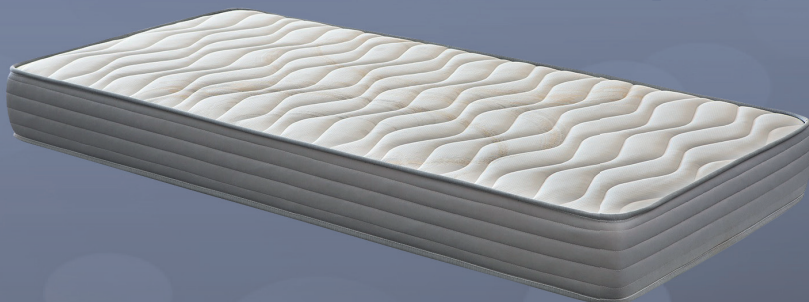

Los colchones
se sirven
enrollados

COLCHONES ROLLER / VISCOELÁSTICA

ROLLER EXPLENDOR

± 30 cm

Explendor	90	105	135	150
190	207	242	299	334
200	236	271	334	368

CARA VERANO
3D

HR 25 kg/m³

VISCO-SOFT
GEL PURE

ENROLLADO

ROLLER LUXOR

± 25 cm

Luxor	90	105	135	150
190	179	207	253	282
200	196	230	282	317

CARA VERANO
3D

HR 25 kg/m³

VISCO-SOFT
GEL PURE

ENROLLADO

ROLLER TERMIC

± 20 cm

Termic	90	105	135	150
190	143	161	202	219

CARA VERANO
3D

HR 23 kg/m³

VISCO-SOFT
GEL PURE

ENROLLADO

COLCHONES