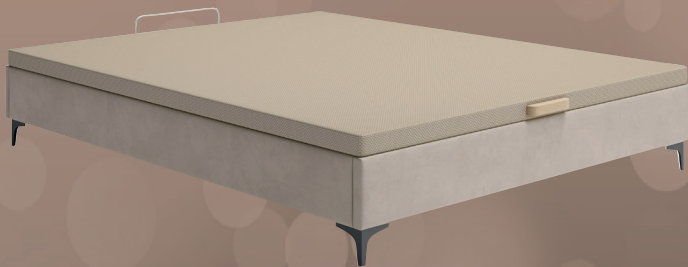

Praga	90	105	135	150	160
190	460	470	480	500	-
200	-	-	-	525	540

PATA HIERRO NEGRO

Praga	90	105	135	150	160
190	440	450	460	480	-
200	-	-	-	505	520

Colores: Beige con Tapa Beige / Gris con Tapa Gris.

TAPA
40X30

TAPA
CON TIRADOR

30 mm.
GROSOR

38 cm.
ALTURA TOTAL

CAPACIDAD
INTERIOR

17cm