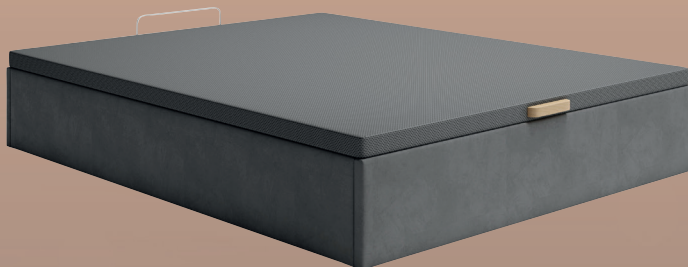

38 cm.
ALTURA TOTAL

32cm

CAPACIDAD
INTERIOR

PATAS RECTAS
MADERA HAYA

BUDAPEST

Budapest	90	105	135	150	160
190	385	395	405	425	-
200	-	-	-	445	460

Colores: Beige con Tapa Beige / Gris con Tapa Gris.

TAPA
40X30