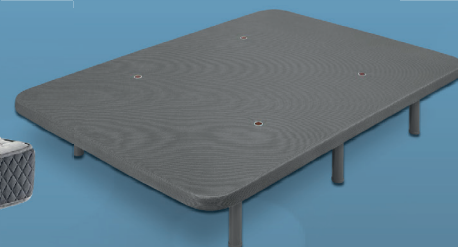

ROLLER LUXOR + BASE TAPIZADA 3D 30X30 + PATAS

Luxor+Base	90(4p)	105(4p)	135(6p)	150(6p)
190	281	322	395	435

EXENCIA BILE + SOMIER ARTICULADO QUEEN

Bile+Queen	90	105
190	685	736