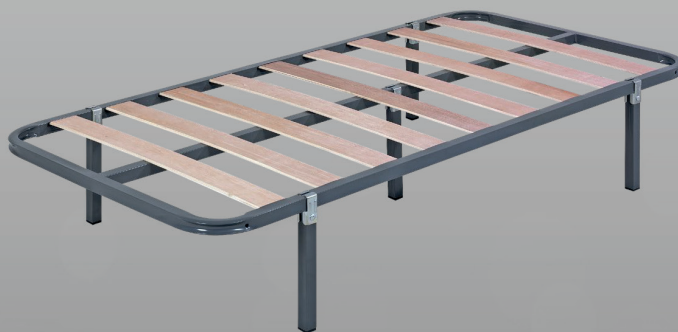

SOMIER 110

110	90	105	135	150
180/190	54	60	79	84
200	60	66	89	92

BARRAS
30X30

CANGURO 6000

Canguro 6000	90	105	Arrastre 6000	90	105
190	252	280	190	120	128
200	275	310	200	132	142

BARRAS
40X30